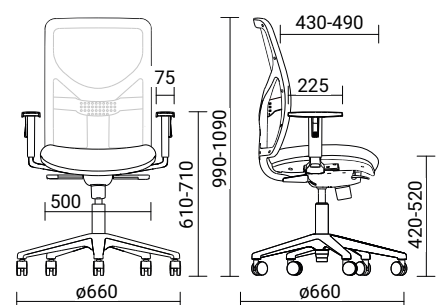

sitland

Standaard voorzien van:

- Schuifzitting 6cm
- Synchroon mechanisme met 2 hendel systeem
- Anti-panic
- Zitting met koudschuim en comfort air system
- Zitting gestoffeerd in BN stof (100.000 mtd)

- Rug voorzien van RR (Gabriel Runner) mesh leverbaar in 10 kleuren (zwart voorraad) en 5 kleuren RY
- Verstelbare lendensteun
- Zwart nylon of chroom voetkruis met 65mm geremde wielen
- Hoogte verstelbare armleggers (HV) met harde top, of HV breedte verstelbaar met zachte PU top.