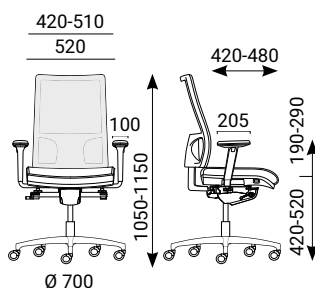

De Mesh-Line van Sitland, nu tevens als NPR uitvoering!
Met zijn grote comfort-zitting, forse in hoogte verstelbare hoge mesh rug en optimale versteltechniek is dit de ideale stoel voor elke werkplek.

Mesh-Line NPR

sitland

- Mesh rug (dubbel laags RR) in 12 kleuren leverbaar
- Zitting met koudschuim en Comfort Air System
- In hoogte verstelbare rugleuning
- Schuifzitting 6cm verstelbaar (10cm bij NPR)
- Synchroon mechanisme met 2 hendel-systeem (1 hendel bij NPR)
- Zitting kantelbaar, te fixeren in 3 posities (NPR).
- Rugleuning anti-panic te fixeren in 5 posities
- Rugcontact gewichtsafhankelijk instelbaar (snelknop bij NPR)
- Zwart nylon onderstel met zwarte gaslift
- Aluminium gepolijst onderstel met chromen gaslift
- Armleggers optioneel (4D armleggers meegeleverd bij NPR)
- 65mm geremde harde wielen