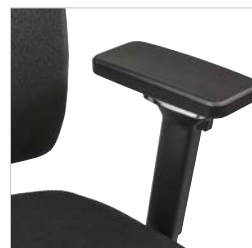

Custom Pro NPR voor optimaal dynamisch en ergonomisch zitten. Deze stoelen voldoen aan de strengste NPR normen.

Compleet geleverd met aluminium gepolijst voetkruis, rugsupport en 4D armleggers. Keuze uit een ranke ademende gestoffeerde of mesh design rug. TUV NPR testrapporten beschikbaar.

Custom Pro NPR

Hoogte verstelbare lendensteun

Geavanceerd synchron mechaniek

4D armleggers met zachte PU top

Draaibare en schuifbare armleggers

Verstelbare hoofdsteun

VOORRAAD

GARANTIE

ARBO KEUR

MONTAGE

WEBSITE

Custom Pro NPR / Custom Pro NPR Mesh

- Aluminium gepolijst voetkruis met universele 55mm wielen
- Ergonomische bureaustoel volgens NPR 1813
- Uitgevoerd met een fantastisch lopend autoweight synchroonmechanisme
- In 4 posities te blokkeren met terugslagbeveiliging
- Diepte instelling d.m.v. 10cm schuifzitting
- Lichaamsgewicht fijnafstelling d.m.v. draaiknop onder mechaniek
- 4D verstelbare armleggers met PU-top
- Zitting van hoogwaardige CFK-vrije koudschuim
- Rug uitgevoerd in stof of met een netweave stoffering
- Lendensteun in hoogte te verstellen
- Zitting leverbaar in zwarte stoffering met 100.000 martindale