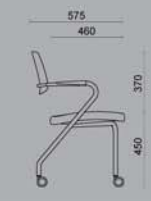

Voorraad

C01 zwart

C02 antraciet

C15 groen

C13 blauw

Omschrijving	N-BN-B4-CA	K1-KM-ZR	AB
Pass 10 sledemodel zwart	199.-	219.-	229.-
Pass 10 sledemodel alu	209.-	229.-	239.-
Pass 10 sledemodel chroom	248.-	268.-	278.-
Pass 20 sledemodel zwart	189.-	209.-	219.-
Pass 20 sledemodel alu	199.-	219.-	229.-
Pass 20 sledemodel chroom	238.-	258.-	268.-
Pass 20 sledemodel stapelbaar zwart	240.-	249.-	259.-
Pass 20 4-poots zwart	215.-	229.-	239.-
Pass 20 4-poots verrijdbaar zwart	240.-	249.-	259.-
Pass 30 sledemodel zwart	235.-	259.-	275.-
Pass 30 sledemodel alu	245.-	269.-	285.-
Pass 30 sledemodel chroom	284.-	308.-	324.-
Pass 30 4-poots	269.-	279.-	285.-

meerprijs frame (stapelbaar, 4-poots, verrijdbaar) alu 15.-
meerprijs frame (stapelbaar, 4-poots, verrijdbaar) chroom 55.-

BN 01

Pass 20
stapelbaar
(max. 4 stuks)

Pass 30
sledemodel

Voorraad

Pass 30
4-poot

279.-
289.-
328.-

260.-
270.-
309.-

369.-
379.-
418.-

269.-
249.-
269.-

279.-
255.-
279.-

349.-
319.-
339.-

339.-
329.-
359.-

419.-
399.-
459.-