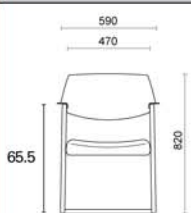

279.-
289.-
328.-

260.-
270.-
309.-

369.-
379.-
418.-

269.-
249.-
269.-

279.-
255.-
279.-

349.-
319.-
339.-

339.-
329.-
359.-

419.-
399.-
459.-

stapelbaar
(max. 4 stuks)

Omschrijving	N-BN-B4-CA	K1-KM-ZR
sledeframe alu	210.-	220.-
sledeframe chroom	250.-	260.-
sledeframe stapelbaar alu	235.-	240.-
sledeframe stapelbaar chroom	275.-	280.-
4-poots stapelbaar alu	260.-	270.-
4-poots stapelbaar chroom	300.-	310.-