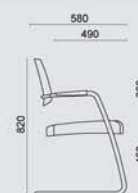

Omschrijving	N-BN-B4-CA	K1-KM-ZR	AB	AP-TE-IP	C	IL-TC	S
Air sledemodel zwart	259.-	269.-	269.-	279.-	289.-	299.-	299.-
Air sledemodel alu	269.-	279.-	279.-	289.-	299.-	309.-	309.-
Air sledemodel chroom	299.-	309.-	309.-	319.-	329.-	339.-	339.-
Air sledemodel stapelbaar zwart	280.-	290.-	290.-	300.-	310.-	320.-	320.-
Air sledemodel stapelbaar alu	290.-	300.-	300.-	310.-	320.-	330.-	330.-
Air sledemodel stapelbaar chroom	320.-	330.-	330.-	340.-	350.-	360.-	360.-