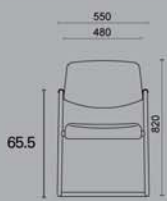

Voorraad

C01 zwart

C02 antraciet

C15 groen

C13 blauw

Omschrijving	N-BN-B4-CA	K1-KM-ZR	AB
Pass 10 sledemodel zwart	199.-	219.-	229.-
Pass 10 sledemodel alu	209.-	229.-	239.-
Pass 10 sledemodel chroom	248.-	268.-	278.-
Pass 20 sledemodel zwart	189.-	209.-	219.-
Pass 20 sledemodel alu	199.-	219.-	229.-
Pass 20 sledemodel chroom	238.-	258.-	268.-
Pass 20 sledemodel stapelbaar zwart	240.-	249.-	259.-
Pass 20 4-poots zwart	215.-	229.-	239.-
Pass 20 4-poots verrijdbaar zwart	240.-	249.-	259.-
Pass 30 sledemodel zwart	235.-	259.-	275.-
Pass 30 sledemodel alu	245.-	269.-	285.-
Pass 30 sledemodel chroom	284.-	308.-	324.-
Pass 30 4-poots	269.-	279.-	285.-

meerprijs frame (stapelbaar, 4-poots, verrijdbaar) alu 15.-
meerprijs frame (stapelbaar, 4-poots, verrijdbaar) chroom 55.-

BN 01

Pass 20
stapelbaar
(max. 4 stuks)

Pass 30
sledemodel

Voorraad

Pass 30
4-poot

279.-
289.-
328.-

260.-
270.-
309.-

369.-
379.-
418.-

269.-
249.-
269.-

279.-
255.-
279.-

349.-
319.-
339.-

339.-
329.-
359.-

419.-
399.-
459.-