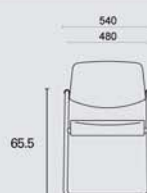

Omschrijving	N-BN-B4-CA	K1-KM-ZR	AB	AP-TE-IP	C	IL-TC	S
Air sledemodel zwart	259.-	269.-	269.-	279.-	289.-	299.-	299.-
Air sledemodel alu	269.-	279.-	279.-	289.-	299.-	309.-	309.-
Air sledemodel chroom	299.-	309.-	309.-	319.-	329.-	339.-	339.-
Air sledemodel stapelbaar zwart	280.-	290.-	290.-	300.-	310.-	320.-	320.-
Air sledemodel stapelbaar alu	290.-	300.-	300.-	310.-	320.-	330.-	330.-
Air sledemodel stapelbaar chroom	320.-	330.-	330.-	340.-	350.-	360.-	360.-