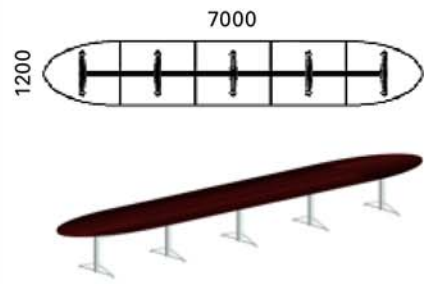

op bestelling leverbaar

Tafels samengesteld

5600

1200

38 mm

560 x 120 cm

MG3056

2616.-

6400

1200

38 mm

640 x 120 cm

MG3064

3179.-

7000

1200

38 mm

700 x 120 cm

MG3070

3327.-

Vergadertafel Aria 466,- exclusief stoelen

Combineer de diverse onderstellen en bladen tot de gewenste vergaderplek.
Speciale bladvormen zijn in diverse maatvoeringen en kleuren leverbaar.
Maatwerk en volkern bladen leverbaar op bestelling.