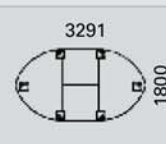

Conferentiestoel Fito

Metro

Kabeloplossingen

Centrale kabelgoot

Vertikale kabelgoot

Volledige opstellingen

| | | | | | | |
|----------|--------------|--------------|--------------|--------------|--------------|--------------|
| Code | MG1 EC 01 | MG1 EC 32 | MG1 EC 02 | MG1 EC 03 | MG1 EC 33 | MG1 EC 04 |
| Plaatsen | 4p. | 6p. | 6/8p. | 8p. | 8p. | 8/10p. |
| Prijs | 376.- | 439.- | 476.- | 711.- | 734.- | 805.- |