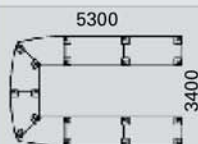

Conferentiestoel Fito

Metro

Kabeloplossingen

Centrale kabelgoot

Vertikale kabelgoot

Volledige opstellingen

| | | | | | | |
|----------|--------------|--------------|--------------|--------------|--------------|--------------|
| Code | MG1 EC 01 | MG1 EC 32 | MG1 EC 02 | MG1 EC 03 | MG1 EC 33 | MG1 EC 04 |
| Plaatsen | 4p. | 6p. | 6/8p. | 8p. | 8p. | 8/10p. |
| Prijs | 376.- | 439.- | 476.- | 711.- | 734.- | 805.- |