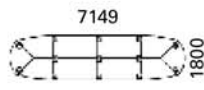

Conferentiestoel Fito

Metro

Kabeloplossingen

Centrale kabelgoot

Vertikale kabelgoot

Volledige opstellingen

| | | | | | | |
|----------|--------------|--------------|--------------|--------------|--------------|--------------|
| Code | MG1 EC 01 | MG1 EC 32 | MG1 EC 02 | MG1 EC 03 | MG1 EC 33 | MG1 EC 04 |
| Plaatsen | 4p. | 6p. | 6/8p. | 8p. | 8p. | 8/10p. |
| Prijs | 376.- | 439.- | 476.- | 711.- | 734.- | 805.- |

| | | | | | | |
|----------|---------------|---------------|--------------|--------------|---------------|---------------|
| Code | MG1 EC 09 | MG1 EC 10 | MG1 EC 11 | MG1 EC 12 | MG1 EC 13 | MG1 EC 37 |
| Plaatsen | 16/20p. | 16p. | 4/6p. | 8p. | 10p. | 12p. |
| Prijs | 2864.- | 2676.- | 838.- | 818.- | 1234.- | 1398.- |