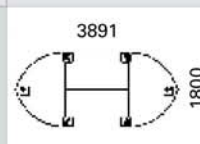

Conferentiestoel Fito

Metro

Kabeloplossingen

Centrale kabelgoot

Vertikale kabelgoot

Volledige opstellingen

| | | | | | | |
|----------|--------------|--------------|--------------|--------------|--------------|--------------|
| Code | MG1 EC 01 | MG1 EC 32 | MG1 EC 02 | MG1 EC 03 | MG1 EC 33 | MG1 EC 04 |
| Plaatsen | 4p. | 6p. | 6/8p. | 8p. | 8p. | 8/10p. |
| Prijs | 376.- | 439.- | 476.- | 711.- | 734.- | 805.- |