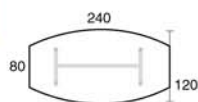

Aria

466.-

excl. stoelen