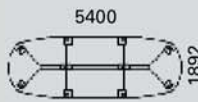

Volledige opstellingen met centrale kabelgoot

Code	MG1 EC 25	MG1 EC 42	MG1 EC 26	MG1 EC 43	MG1 EC 27	MG1 EC 28
Plaatsen	10/12p.	12/14p.	16/18p.	18/20p.	20/24p.	10/12p.
Prijs	2676.-	3589.-	3736.-	4771.-	5077.-	1925.-