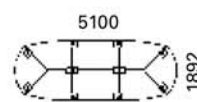

Volledige opstellingen met centrale kabelgoot

Code	MG1 EC 25	MG1 EC 42	MG1 EC 26	MG1 EC 43	MG1 EC 27	MG1 EC 28
Plaatsen	10/12p.	12/14p.	16/18p.	18/20p.	20/24p.	10/12p.
Prijs	2676.-	3589.-	3736.-	4771.-	5077.-	1925.-