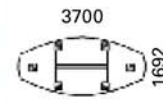

Volledige opstellingen met centrale kabelgoot

Code	MG1 EC 25	MG1 EC 42	MG1 EC 26	MG1 EC 43	MG1 EC 27	MG1 EC 28
Plaatsen	10/12p.	12/14p.	16/18p.	18/20p.	20/24p.	10/12p.
Prijs	2676.-	3589.-	3736.-	4771.-	5077.-	1925.-