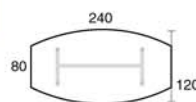

466.-

excl. stoelen

Aria

218.-

excl. stoelen

Tula

French design

Ø418cm: 8 x tafel 1/8 cirkel 38 mm 5664.-