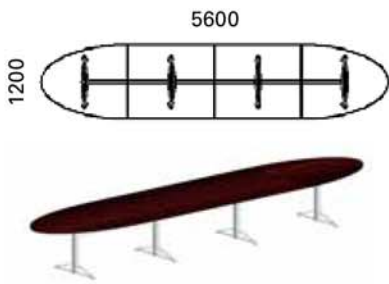

op bestelling leverbaar

Tafels samengesteld

5600

1200

38 mm

560 x 120 cm

MG3056

2616.-