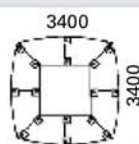

Conferentiestoel Fito

Metro

Kabeloplossingen

Centrale kabelgoot

Vertikale kabelgoot

Volledige opstellingen

| | | | | | | |
|----------|--------------|--------------|--------------|--------------|--------------|--------------|
| Code | MG1 EC 01 | MG1 EC 32 | MG1 EC 02 | MG1 EC 03 | MG1 EC 33 | MG1 EC 04 |
| Plaatsen | 4p. | 6p. | 6/8p. | 8p. | 8p. | 8/10p. |
| Prijs | 376.- | 439.- | 476.- | 711.- | 734.- | 805.- |