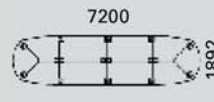

Volledige opstellingen met centrale kabelgoot

Code	MG1 EC 25	MG1 EC 42	MG1 EC 26	MG1 EC 43	MG1 EC 27	MG1 EC 28
Plaatsen	10/12p.	12/14p.	16/18p.	18/20p.	20/24p.	10/12p.
Prijs	2676.-	3589.-	3736.-	4771.-	5077.-	1925.-