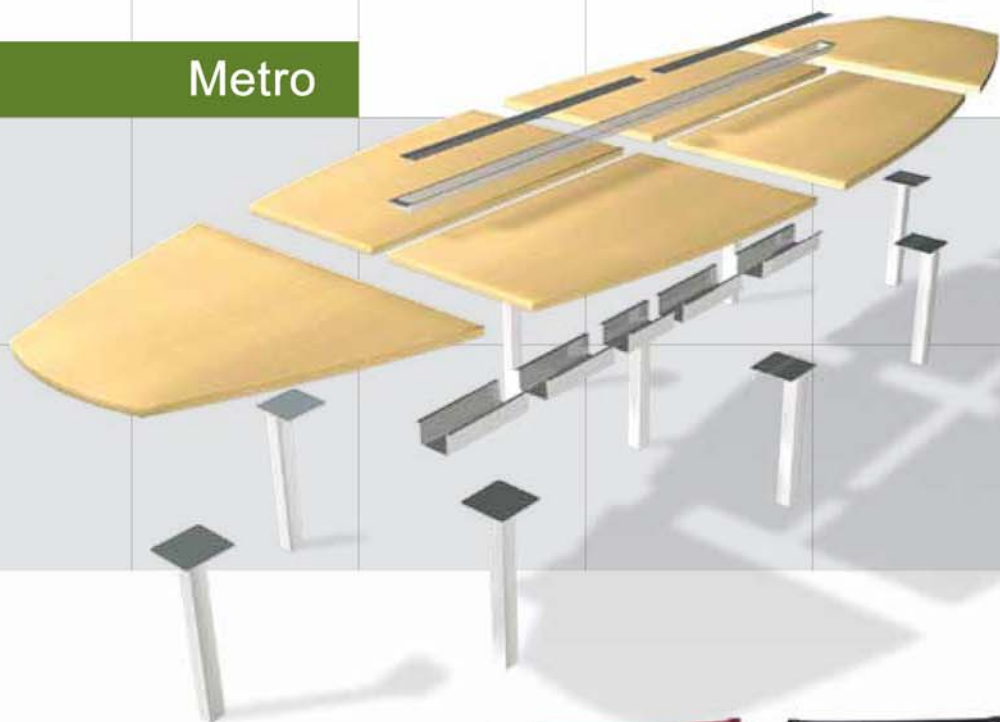

Conferentiestoel Fito

Metro

Kabeloplossingen

Centrale kabelgoot

Vertikale kabelgoot

Volledige opstellingen

| | | | | | | |
|----------|--------------|--------------|--------------|--------------|--------------|--------------|
| Code | MG1 EC 01 | MG1 EC 32 | MG1 EC 02 | MG1 EC 03 | MG1 EC 33 | MG1 EC 04 |
| Plaatsen | 4p. | 6p. | 6/8p. | 8p. | 8p. | 8/10p. |
| Prijs | 376.- | 439.- | 476.- | 711.- | 734.- | 805.- |