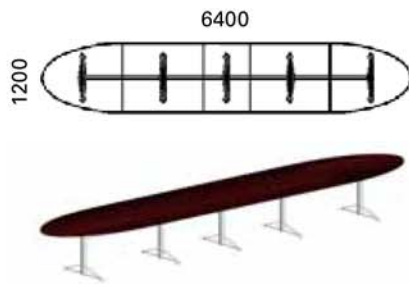

op bestelling leverbaar

Tafels samengesteld

5600

1200

38 mm

560 x 120 cm

MG3056

2616.-

6400

1200

38 mm

640 x 120 cm

MG3064

3179.-

7000

1200