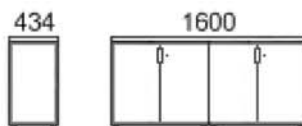

Topbox C

Houten dressoirs met symmetrische deuren

Dressoir 2 deuren

Dressoir 4 deuren

Dressoir 6 deuren

Stelvoeten

topblad 25 mm CGCREV25 (h 72)
+ afwerking **397.-**

topblad 25 mm CGCREV45 (h 72)
+ afwerking **786.-**

topblad 25 mm CGCREV65 (h 72)
+ afwerking **1176.-**

Stelvoeten

topblad 38 mm CGCREV28 (h 73.3)
+ afwerking **419.-**

topblad 38 mm CGCREV48 (h 73.3)
+ afwerking **827.-**

topblad 38 mm CGCREV68 (h 73.3)
+ afwerking **1234.-**

Poten

topblad 25 mm CGCRED25 (h 75.7)
+ afwerking **436.-**

topblad 25 mm CGCRED45 (h 75.7)
+ afwerking **864.-**

topblad 25 mm CGCRED65 (h 75.7)
+ afwerking **1293.-**

Poten

topblad 38 mm CGCRED28 (h 77)
+ afwerking **458.-**

topblad 38 mm CGCRED48 (h 77)
+ afwerking **905.-**

topblad 38 mm CGCRED68 (h 77)
+ afwerking **1351.-**

Opbergmeubel

tweekleurig 114b x 50d met lades rechts

tweekleurig 114b x 50d met lades links

eenkleurig 114b x 50d met lades rechts