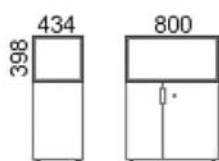

CGMDPD110 (h 63) + afwerking **682.-**

Wielen

CGMDRL1Bi (h 69) + afwerking **736.-**

CGMGRL1Bi (h 69) + afwerking **736.-**

CGMDRL110 (h 69) + afwerking **773.-**

Nissen voor bijzetmeubelen

Accessoires

Nis met bodemplaat, zonder rugwand
- metalen omhulsel en melamine binnenkant