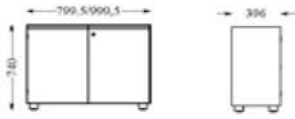

Ombouwkleur

Code	RXE 5 PV Deuren verticaal - 1 legbord		RXE 5 SP Zonder deuren - 2 legborden		RXE 5 ND 1 open berging + 1 frame voor hangmappen	
Code maten	847 800 X 400 X 740 mm	147 1000 X 400 X 740 mm	847 800 X 400 X 740 mm	147 1000 X 400 X 740 mm	847 800 X 400 X 740 mm	147 1000 X 400 X 740 mm
Op stelvoeten	366.-	402.-	263.-	296.-	450.-	493.-
Op poten	434.-	470.-	326.-	359.-	509.-	547.-

Hoge module 2de niveau - zonder top

Code	RXE 6 PV Deuren verticaal - 1 legbord		RXE 6 SP Zonder deuren - 2 legborden		RXE 6 ND 1 open berging + 1 frame voor hangmappen	
Code maten	847 800 X 400 X 687 mm	147 1000 X 400 X 687 mm	847 800 X 400 X 687 mm	147 1000 X 400 X 687 mm	847 800 X 400 X 687 mm	147 1000 X 400 X 687 mm
Prijs	366.-	402.-	260.-	293.-	443.-	484.-

Module laag 2de of 3de niveau - zonder top

Code	RXE 7 PR Inschuifbare deur in melamine (zonder legbord)		RXE 7 PM Inschuifbare deur in PMMA (zonder legbord)		RXE 7 DS Schuif voor hangmappen - front melamine	
Code maten	844 800 X 400 X 394 mm	144 1000 X 400 X 394 mm	844 800 X 400 X 394 mm	144 1000 X 400 X 394 mm	844 800 X 400 X 394 mm	144 1000 X 400 X 394 mm
Prijs	432.-	456.-	480.-	504.-	348.-	371.-

147
1000 X 400 X 687 mm

762.-

832.-

626.-

684.-

Module
2de niveau

RXE 7 2T
2 lades - fronten melamine

844
800 X 400 X 394 mm