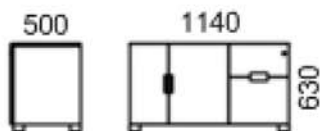

topblad 38 mm CGCRED48 (h 77)
+ afwerking **905.-**

topblad 38 mm CGCRED68 (h 77)
+ afwerking **1351.-**

Opbergmeubel

tweekleurig 114b x 50d met lades rechts

tweekleurig 114b x 50d met lades links

eenkleurig 114b x 50d met lades rechts