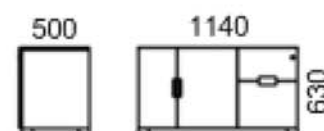

topblad 38 mm CGCRED48 (h 77)
+ afwerking **905.-**

topblad 38 mm CGCRED68 (h 77)
+ afwerking **1351.-**

Opbergmeubel

tweekleurig 114b x 50d met lades rechts

tweekleurig 114b x 50d met lades links

eenkleurig 114b x 50d met lades rechts