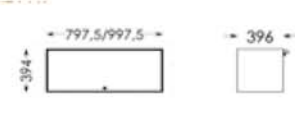

Ombouwkleur

Code	RXE 5 PV Deuren verticaal - 1 legbord		RXE 5 SP Zonder deuren - 2 legborden		RXE 5 ND 1 open berging + 1 frame voor hangmappen	
Code maten	847 800 X 400 X 740 mm	147 1000 X 400 X 740 mm	847 800 X 400 X 740 mm	147 1000 X 400 X 740 mm	847 800 X 400 X 740 mm	147 1000 X 400 X 740 mm
Op stelvoeten	366.-	402.-	263.-	296.-	450.-	493.-
Op poten	434.-	470.-	326.-	359.-	509.-	547.-

Hoge module 2de niveau - zonder top

Code	RXE 6 PV Deuren verticaal - 1 legbord		RXE 6 SP Zonder deuren - 2 legborden		RXE 6 ND 1 open berging + 1 frame voor hangmappen	
Code maten	847 800 X 400 X 687 mm	147 1000 X 400 X 687 mm	847 800 X 400 X 687 mm	147 1000 X 400 X 687 mm	847 800 X 400 X 687 mm	147 1000 X 400 X 687 mm
Prijs	366.-	402.-	260.-	293.-	443.-	484.-

Module laag 2de of 3de niveau - zonder top

Code	RXE 7 PR Inschuifbare deur in melamine (zonder legbord)		RXE 7 PM Inschuifbare deur in PMMA (zonder legbord)		RXE 7 DS Schuif voor hangmappen - front melamine	
Code maten	844 800 X 400 X 394 mm	144 1000 X 400 X 394 mm	844 800 X 400 X 394 mm	144 1000 X 400 X 394 mm	844 800 X 400 X 394 mm	144 1000 X 400 X 394 mm
Prijs	432.-	456.-	480.-	504.-	348.-	371.-

147
1000 X 400 X 687 mm

762.-

832.-

626.-

684.-

Module
2de niveau

RXE 7 2T
2 lades - fronten melamine

844
800 X 400 X 394 mm