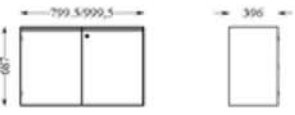

Topbox

French design

Combineer verschillende uitvoeringen
tot de gewenste kastenwand.
Probleemloos en stijlvol opbergen.

Kantoormeubelshop.nl

Modulair kastensysteem

Aluminium

Topbox

Module 1ste niveau - zonder top en op stelvoeten of op poten

Ombouwkleur

Code	RXE 5 PV Deuren verticaal - 1 legbord		RXE 5 SP Zonder deuren - 2 legborden		RXE 5 ND 1 open berging + 1 frame voor hangmappen	
Code maten	847 800 X 400 X 740 mm	147 1000 X 400 X 740 mm	847 800 X 400 X 740 mm	147 1000 X 400 X 740 mm	847 800 X 400 X 740 mm	147 1000 X 400 X 740 mm
Op stelvoeten	366.-	402.-	263.-	296.-	450.-	493.-
Op poten	434.-	470.-	326.-	359.-	509.-	547.-

Hoge module 2de niveau - zonder top

Code	RXE 6 PV Deuren verticaal - 1 legbord		RXE 6 SP Zonder deuren - 2 legborden		RXE 6 ND 1 open berging + 1 frame voor hangmappen	
Code maten	847 800 X 400 X 687 mm	147 1000 X 400 X 687 mm	847 800 X 400 X 687 mm	147 1000 X 400 X 687 mm	847 800 X 400 X 687 mm	147 1000 X 400 X 687 mm
Prijs	366.-	402.-	260.-	293.-	443.-	484.-

147
1000 X 400 X 687 mm

762.-

832.-

626.-

684.-

Module
2de niveau

RXE 7 2T
2 lades - fronten melamine

844
800 X 400 X 394 mm