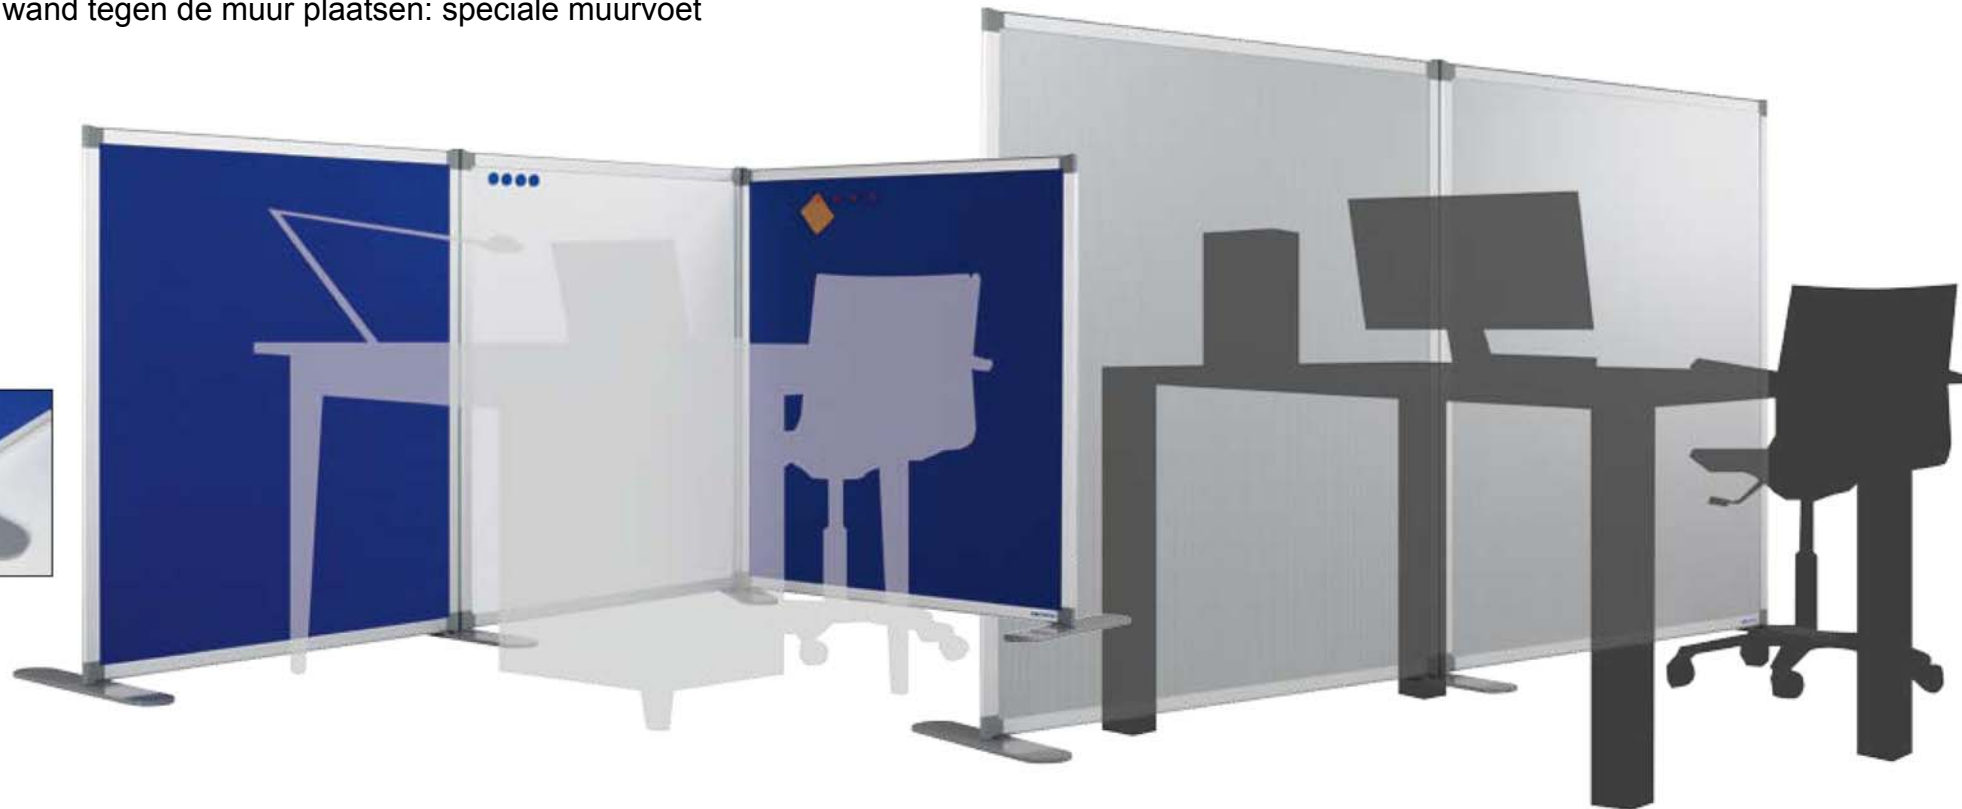

Pharo

kantoormeubelshop.nl

Scheidingswanden

De dubbelzijdige scheidingswanden zijn de ultieme oplossing om werkruimtes flexibel en veelzijdig in te richten. Er zijn veel verschillende oppervlaktematerialen, met elk een eigen toepassing. Daarnaast heeft elke variant een keuze uit totaal 9 verschillende afmetingen. Genoeg om uit te kiezen dus!

De scheidingswanden (ook wel: kantooerschermen) zijn solide en voorzien van een strak en modern aluminium profiel. Dankzij de vormgeving, het oppervlakte-materiaal en de stevige constructie zijn de wanden zowel in kantoor-situaties als op scholen prima inzetbaar.

Welke werkplekkeuzes kunt u maken?

Standaard zijn bureaus ongeveer 75/80 cm hoog.

- U wilt zittend over de wand heen kunnen kijken: 110 cm hoog
- U wilt zittend niet, maar staand wel over de wand heen kunnen kijken: 140 cm hoog
- U wilt dat 90-95% van de mensen niet over de wand heen kunnen kijken: 180 cm hoog
- U wilt dat de wand net zo breed is als uw bureau: 80, 100 of 120 cm breed
- U wilt uw wand tegen de muur plaatsen: speciale muurvoet

Eenvoudige opbouw

Door de modulaire opbouw kunnen maximaal 4 wanden eenvoudig via één voet aan elkaar gekoppeld worden, zodat snel echte werkplekken te realiseren zijn. De scheidingswand wordt over twee verticale assen geschoven die in de voet verankerd zitten. Per wand worden er standaard twee assen, twee schroeven, twee enkele afdekdopjes en een rechte wandverbinding (twee-weg) geleverd. De voeten en koppeldelen T (drie-weg) en X (vier-weg) worden apart verpakt en dienen dus apart besteld te worden.