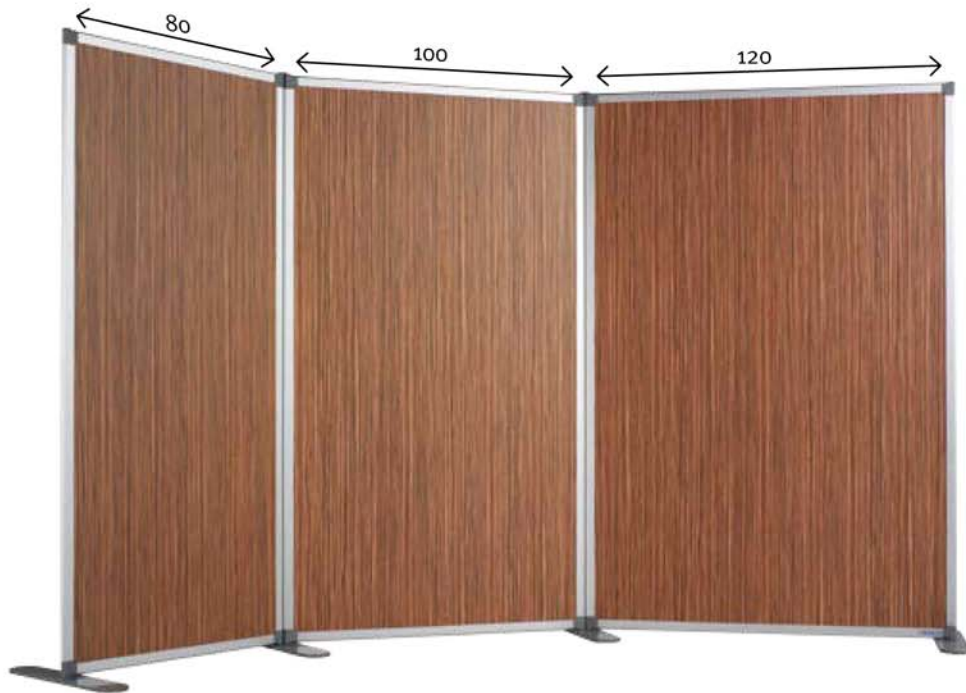

De scheidingswanden (ook wel: kantooerschermen) zijn solide en voorzien van een strak en modern aluminium profiel. Dankzij de vormgeving, het oppervlakte-materiaal en de stevige constructie zijn de wanden zowel in kantoor-situaties als op scholen prima inzetbaar.

Welke werkplekkeuzes kunt u maken?

Standaard zijn bureaus ongeveer 75/80 cm hoog.

- U wilt zittend over de wand heen kunnen kijken: 110 cm hoog
- U wilt zittend niet, maar staand wel over de wand heen kunnen kijken: 140 cm hoog
- U wilt dat 90-95% van de mensen niet over de wand heen kunnen kijken: 180 cm hoog
- U wilt dat de wand net zo breed is als uw bureau: 80, 100 of 120 cm breed
- U wilt uw wand tegen de muur plaatsen: speciale muurvoet

Eenvoudige opbouw

Door de modulaire opbouw kunnen maximaal 4 wanden eenvoudig via één voet aan elkaar gekoppeld worden, zodat snel echte werkplekken te realiseren zijn. De scheidingswand wordt over twee verticale assen geschoven die in de voet verankerd zitten. Per wand worden er standaard twee assen, twee schroeven, twee enkele afdekdopjes en een rechte wandverbinding (twee-weg) geleverd. De voeten en koppeldelen T (drie-weg) en X (vier-weg) worden apart verpakt en dienen dus apart besteld te worden.