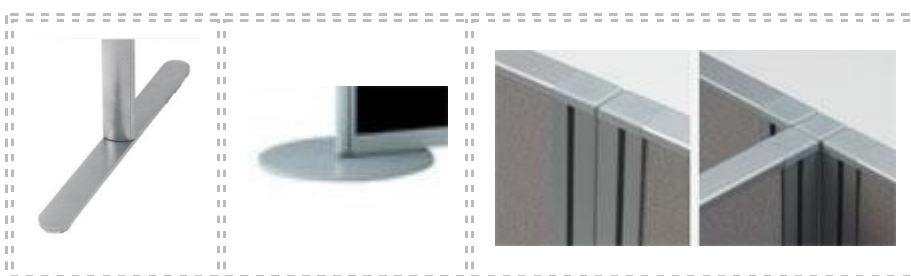

Akoestische scheidingswanden bieden optimale privacy, zowel visueel als akoestisch. De scheidingswanden zijn gevuld met het akoestisch foam Lamapro M van Siderise.

De akoestische scheidingswanden kunnen zowel worden uitgevoerd als desk up opzetwanden of als vrijstaande scheidingswanden.

Bruto prijzen scheidingswanden. (Informeert bij de klantenservice voor een offerte)

Breedte	60	80	100	120	150	160	180	200
110 hoog	€ 381	€ 444	€ 528	€ 566	€ 631	€ 688	€ 745	€ 806
120 hoog	€ 394	€ 455	€ 539	€ 577	€ 642	€ 698	€ 758	€ 817
130 hoog	€ 405	€ 466	€ 552	€ 589	€ 655	€ 711	€ 769	€ 828
140 hoog	€ 420	€ 481	€ 567	€ 603	€ 699	€ 755	€ 781	€ 847
150 hoog	€ 467	€ 520	€ 666	€ 703	€ 752	€ 800		
160 hoog	€ 486	€ 553	€ 683	€ 720	€ 778	€ 836		

T-Stabiliseringsvoet € 35

T-Stabiliseringsvoet op wielen € 64

Ronde/vierkante voet € 83

Aluminium koppelpaal 3-4 weg € 90

Akoestische opzetwanden

Opzetwanden met dezelfde specificaties als de akoestische scheidingswanden echter nu uitgevoerd met bevestiging op of aan het werkblad. Een effectieve manier om werkplekken visueel en akoestisch van elkaar af te schermen.