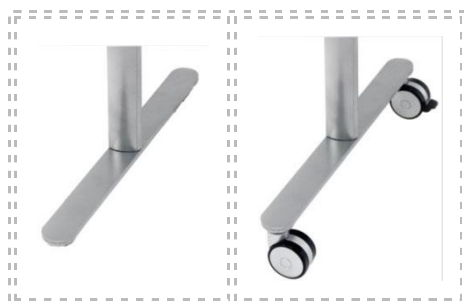

Brutoprijzen. (Informeer bij de klantenservice voor een offerte)

Breedte	60	80	100	120	150	160	180
120 hoog	€ 220	€ 230	€ 235	€ 250	€ 260	€ 265	€ 315
130 hoog	€ 225	€ 235	€ 240	€ 255	€ 265	€ 270	€ 325
140 hoog	€ 230	€ 240	€ 245	€ 260	€ 270	€ 285	€ 335
150 hoog	€ 235	€ 245	€ 250	€ 265	€ 275	€ 290	€ 350
160 hoog	€ 270	€ 275	€ 280	€ 295	€ 305	€ 315	€ 360
180 hoog	€ 300	€ 305	€ 310	€ 320	€ 340	€ 345	

T-Stabiliseringsvoet € 35

T-Stabiliseringsvoet op wielen € 64