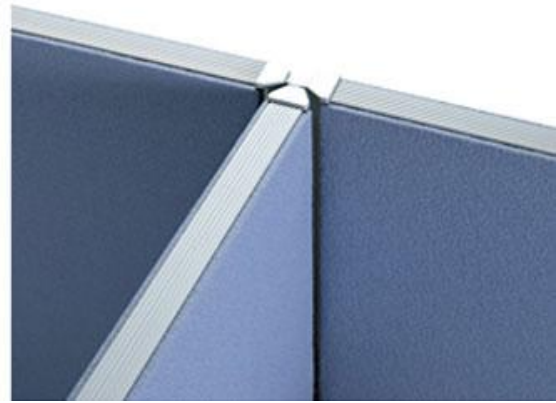

Scheidingswanden voor een betere demping van het geluid

Door scheidingswanden toe te passen verbetert u op een effectieve manier uw werkruimte en kantooromgeving. Een gekoppelde of vrijstaande scheidingswand creëert individuele werkruimte in grotere ruimtes.

Deze lichte scheidingswanden hebben een driehoekig koppelsysteem in de kleur aluminium die zowel vrijstaand als onder iedere hoek te koppelen zijn d.m.v. 2-weg, 3-weg of 4-weg koppelstrips. Deze betaalbare scheidingswand biedt uitzonderlijke mogelijkheden. Voor geluidsreductie zijn deze scheidingswanden voorzien van een 4mm CM foam underlay voor een betere geluidsdemping. De scheidingswanden zijn leverbaar in 40 verschillende stofkleuren (zie onderaan deze pagina).

Akoestische scheidingswanden bieden optimale privacy, zowel visueel als akoestisch. De scheidingswanden zijn gevuld met het akoestisch foam Lamapro M van Siderise.

De akoestische scheidingswanden kunnen zowel worden uitgevoerd als desk up opzetwanden of als vrijstaande scheidingswanden.