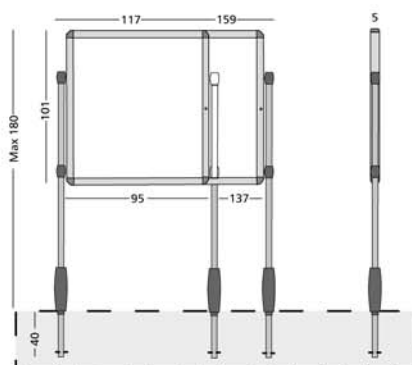

Afmetingen

Size
 96 x 101 cm, 12x A4
 74 x 101 cm, 9x A4
 74 x 70 cm, 6x A4
 52 x 70 cm, 4x A4

Artikelnummer

Article number
 14003.221
 14003.222
 14003.224
 14003.225

Binnenvitrine Milano, achterwand perskurk
Indoor show case Milano, back panel pressed cork

Buitenvitrine Luna
Outdoor show case Luna
Afmetingen
Size

101 x 137 cm, 18x A4
 101 x 95 cm, 12x A4
 101 x 74 cm, 9x A4
 71 x 74 cm, 6x A4
 71 x 53 cm, 4x A4

Ruit
Window pane
 plexiglas/plexiglass
 glas/glass
 glas/glass
 glas/glass
 glas/glass

D Außenvitrine Luna auf Gestell

Spritzwasserdichte Vitrine Luna für Außengebrauch. Schwenktür aus Plexiglas. Öffnung mit 2 Gaszylindern. Auf Füßen, Füße für 40 cm Bodenbefestigung aus 3 mm-dickem Aluminium, mit Winkelstift für extra Stabilität, Schutzkappe aus Kunststoff.

Buitenvitrine Luna op onderstel
Outdoor show case Luna on chassis

Afmetingen
Size
101 x 137 cm, 18 x A4
101 x 95 cm, 12 x A4

Ruit
Window pane
plexiglas/plexiglass
plexiglas/plexiglass

Artikelnummer
Article number
14003.131
14003.133