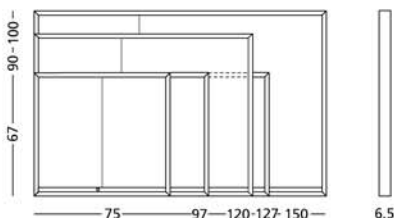

D Innenvitrine weiß

Wandvitrine für Gebrauch innen, aus weißlackiertem Alu mit weißen Kunststoff-Eckelementen. Schiebetüren aus Glas oder Plexiglas, einschl. Schloss mit Schlüsseln. Auswahl aus 4 verschiedenen Rückwänden (Weißwandtafel, grau Bulletin, Presskork und blauem Filz).

GB Indoor display case white

Wall display case for indoor use, made of white coated aluminium and white synthetic corner caps. Glass or plexiglass sliding doors, including lock with keys. Choice of 4 different back panels (whiteboard, grey bulletin, pressed cork and blue felt).

Binnenvitrine wit *Indoor show case white*
Achterwand whitebord *Back panel whiteboard*

Afmetingen Size	Ruit Window pane	Artikelnummer Article number
100 x 150 x 6,5 cm	glas/glass	13001.100
90 x 120 x 6,5 cm	glas/glass	13001.101
67 x 127 x 6,5 cm	plexiglas/plexiglass	13001.102
67 x 97 x 6,5 cm	plexiglas/plexiglass	13001.103
67 x 75 x 6,5 cm	plexiglas/plexiglass	13001.104

Afmetingen

Size
 96 x 101 cm, 12x A4
 74 x 101 cm, 9x A4
 74 x 70 cm, 6x A4
 52 x 70 cm, 4x A4

Artikelnummer

Article number
 14003.221
 14003.222
 14003.224
 14003.225

Binnenvitrine Milano, achterwand perskurk
Indoor show case Milano, back panel pressed cork