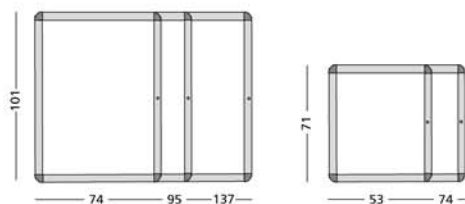

Afmetingen

Size
 96 x 101 cm, 12x A4
 74 x 101 cm, 9x A4
 74 x 70 cm, 6x A4
 52 x 70 cm, 4x A4

Artikelnummer

Article number
 14003.221
 14003.222
 14003.224
 14003.225

Binnenvitrine Milano, achterwand perskurk
Indoor show case Milano, back panel pressed cork

Afmetingen

Size
 96 x 101 cm, 12x A4
 74 x 101 cm, 9x A4
 74 x 70 cm, 6x A4
 52 x 70 cm, 4x A4

Artikelnummer

Article number
 14003.231
 14003.232
 14003.234
 14003.235

NL Buitenvitrine Luna

Spatwaterdichte muurvitrine voor buitengebruik. Uit geanodiseerd aluminium met metalen achterwand en kunststof hoekstukken. Zwenkdeur van glas of plexiglas, voorzien van slot met sleutels. Te openen door middel van scharnieren.

Buitenvitrine Luna
Outdoor show case Luna
Afmetingen
Size

101 x 137 cm, 18x A4
 101 x 95 cm, 12x A4
 101 x 74 cm, 9x A4
 71 x 74 cm, 6x A4
 71 x 53 cm, 4x A4

Ruit
Window pane
 plexiglas/plexiglass
 glas/glass
 glas/glass
 glas/glass
 glas/glass