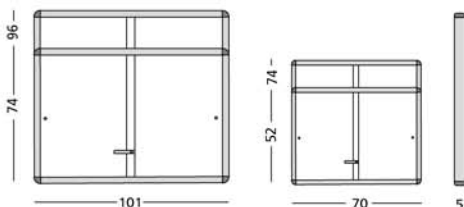

F Vitrine d'intérieur Milano

Vitrine murale pour usage intérieur, en aluminium anodisé. Portes coulissantes en plexiglas, y compris serrure et 2 clefs. Fond en tableau blanc ou liège compressé.

Binnenvitrine Milano, achterwand whitebord
Indoor show case Milano, back panel whiteboard

Afmetingen

Size
 96 x 101 cm, 12x A4
 74 x 101 cm, 9x A4
 74 x 70 cm, 6x A4
 52 x 70 cm, 4x A4

Artikelnummer

Article number
 14003.221
 14003.222
 14003.224
 14003.225

Binnenvitrine Milano, achterwand perskurk
Indoor show case Milano, back panel pressed cork

Afmetingen

Size
 96 x 101 cm, 12x A4
 74 x 101 cm, 9x A4
 74 x 70 cm, 6x A4
 52 x 70 cm, 4x A4

Artikelnummer

Article number
 14003.231
 14003.232
 14003.234
 14003.235

NL Buitenvitrine Luna

Spatwaterdichte muurvitrine voor buitengebruik. Uit geanodiseerd aluminium met metalen achterwand en kunststof hoekstukken. Zwenkdeur van glas of plexiglas, voorzien van slot met sleutels. Te openen door middel van scharnieren.