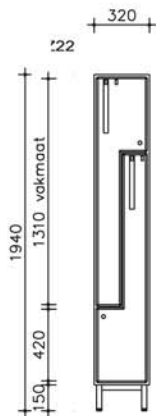

22

24

26

11

12

13

L21

L22

L23