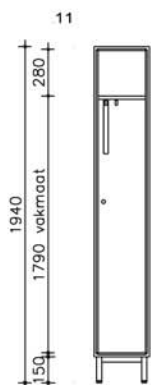

22

24

26

11

12

13

L21

L22

L23