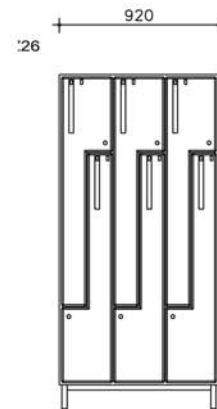

24

26

11

12

13

L21

L22

L23

Garderobekast op plint of frame.
Per vak voorzien van een legbord met
daaronder 1 kleerhanger en 2 jashaken

L11

Garderobekasten
L10-serie

uitwendige maten kast	b 32	h 194	d 62
inwendige maten vak	b 28	h 175	d 59,5
1 vak			
prijs	416,00		324,00

L12

uitwendige maten kast	b 62	h 194	d 62
inwendige maten vak	b 28	h 175	d 59,5
2 vakken			
prijs	606,00		462,00

L13

uitwendige maten kast	b 92	h 194	d 62
inwendige maten vak	b 28	h 175	d 59,5
3 vakken			
prijs	796,00		620,00

L21

Garderobekasten
L20-serie

uitwendige maten kast	b 32	h 194	d 62
inwendige maten vak	b 28	h 86,5	d 59,5
2 vakken			
prijs	478,00		372,00

L22

uitwendige maten kast	b 62	h 194	d 62
inwendige maten vak	b 28	h 86,5	d 59,5
4 vakken			
prijs	677,50		528,00