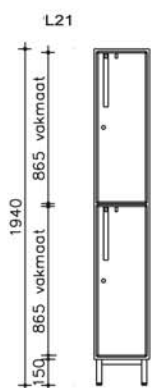

24

26

11

12

13

L21

L22

L23

Garderobekast op plint of frame.
Per vak voorzien van een legbord met
daaronder 1 kleerhanger en 2 jashaken

L11

Garderobekasten
L10-serie

uitwendige maten kast	b 32	h 194	d 62
inwendige maten vak	b 28	h 175	d 59,5
1 vak			
prijs	416,00		324,00

L12

uitwendige maten kast	b 62	h 194	d 62
inwendige maten vak	b 28	h 175	d 59,5
2 vakken			
prijs	606,00		462,00

L13

uitwendige maten kast	b 92	h 194	d 62
inwendige maten vak	b 28	h 175	d 59,5
3 vakken			
prijs	796,00		620,00

L21

Garderobekasten
L20-serie

uitwendige maten kast	b 32	h 194	d 62
inwendige maten vak	b 28	h 86,5	d 59,5
2 vakken			
prijs	478,00		372,00

L22

uitwendige maten kast	b 62	h 194	d 62
inwendige maten vak	b 28	h 86,5	d 59,5
4 vakken			
prijs	677,50		528,00