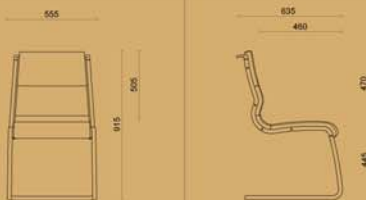

Italian design

Sit-visitor

Opties

- Sit-visitor frame in chroom
- Sit-meeting frame chroom en voetkruis in gepolijst alu
- Sit-meeting frame chroom en voetkruis verchroomd
- Sit-meeting 4-spaaks met self return mechaniek
- Sit-meeting 4-spaaks voetkruis met gasveer hoogte verstelbaar
- Sit-meeting 5-spaaks voetkruis met gasveer hoogte verstelbaar
- phd wielen 65mm tbv harde vloeren (Sit-it meeting 5-spaaks)
- holle zelfremmende design phd-wielen, 65mm voor harde vloeren
- Sit-armleggers in aluminium
- Sit-armleggers in chroom
- pu-opdekjes voor armleggers
- polypropyleen opdekjes voor armleggers
- voetkruis in aluminium extra verchroomd

- 190.-
- 175.-
- 245.-
- 60.-
- 45.-
- 60.-
- 20.-
- 55.-
- 175.-
- 265.-
- 60.-
- 20.-
- 69.-