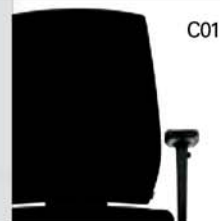

Opties Team 3 en 4:

- aluminium onderstel **25.-**
- chromen onderstel **35.-**
- phd wielen tbv harde vloeren **20.-**
- in hoogte verstelbare armleggers **50.-**
- in hoogte en breedte verstelbare armleggers met zachte pu-top en zwarte support **99.-**
- in hoogte verstelbare en draaibare armleggers met zachte pu-top en zwarte support (tevens in breedte instelbaar) **119.-**
- in hoogte verstelbare en draaibare armleggers met zachte pu-top en chromen support (tevens in breedte instelbaar) **139.-**

Voorraad
kleuren

C01