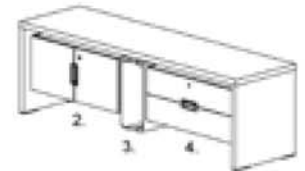

Uit te breiden met een functionele aanbouwtafel, waarin diverse opbergsystemen toegepast kunnen worden.

De aluminium bies, de stelvoet, de plaat verzonken in het werkblad... afwerkingdetails die aan uw bureau elegantie en soberheid verlenen. De bijpassende opbergmeubelen dragen bij tot een gevoel van welbehagen op het werk.

Bureauhoogte 73.5 cm

4-poots

paneelpoot

Metalen plaat in kleur aluminium, in het blad ingewerkt.

Aluminium bies in de poot.

Metalen voetplaat in kleur alu.

4 gelakte poten

4 gelakte poten (1 met kabelgoot)

4 poten met bekleding hout

2 paneelpoten

Voor 4 pootsbureau geldt: poten 7x7 cm, metaalkleur alu (L), matzwart (K), wit (P), Basalt (S) of antraciet (A). Optie poten met hout bekleed in de 5 decoren. Merano, Kersen havana, Wengé, Basalt en Wit. Optie poot voorzien van kabeldoorvoer d.m.v. afneembaar deksel. Voor paneelpoot bureau geldt: dikte 38mm met afwerkplaat en voetjes in alu (L) voorzien van stelvoetjes (10mm)

Opties voor retour Pont

Optioneel, een voorpaneel in melamine, hoogte 300 en breedte 1400mm.

Set van 2 opbouwstukken voor kabeldoorvoer KROPPONCT + kleur **71.-**

2 Module draaideuren met slot KROPPONPBL + decor **278.-**
 3 CPU houder metaal KROPPONUC + kleur **165.-**
 4 Module 2 lades, centraal slot KROPPONTIL + decor **655.-**